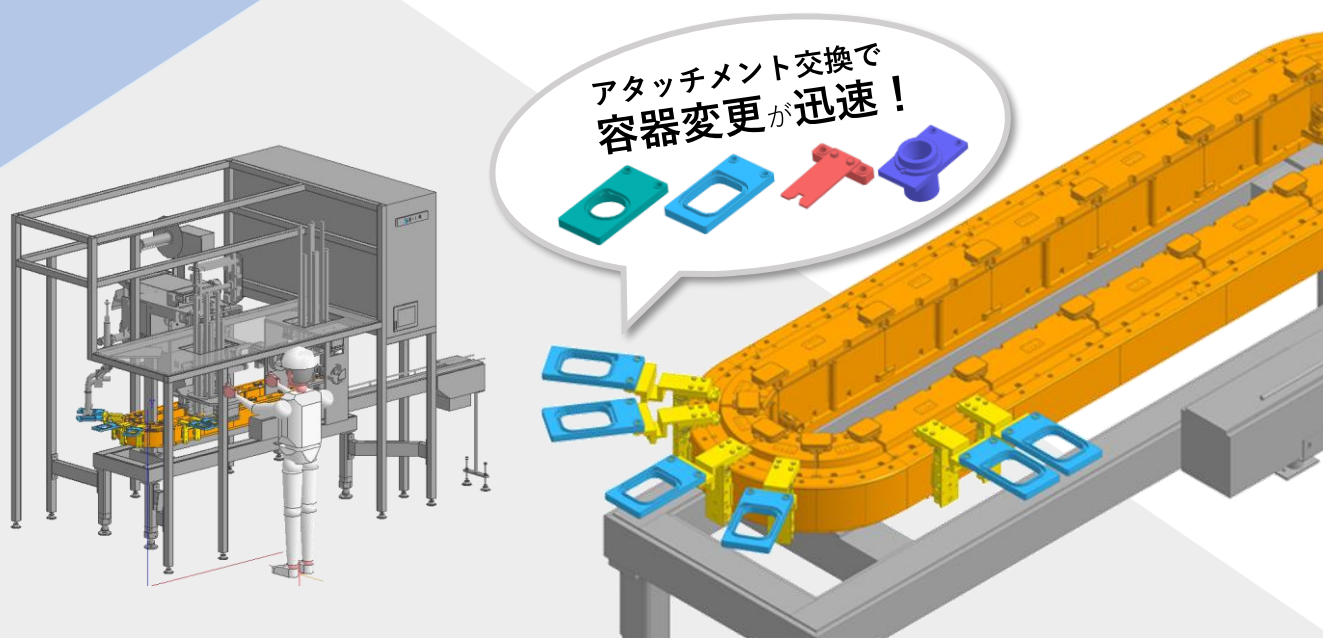

これ1台で幅広く使えるコンパクト機

リニア搬送型充填機

- ✓ コンパクトながら高能力
- ✓ 容器兼用が簡単
- ✓ シンプル構造で楽々メンテナンス
- ✓ 将来的な拡張性も無限大！

対応容器
※一例

オープンマウス容器

パウチ

ボトル

チューブ

充填スピード

4,000～4,500個/時 ※充填量400mlの場合

 四国化工機株式会社

<https://www.shikoku-kakoki.co.jp/>

お問い合わせはこちら

本 社 工 場
機械・包材営業本部[東京]
機械・包材営業本部[大阪]

徳島県板野郡北島町太郎八須字西の川10-1
東京都中央区日本橋人形町2-26-5NX人形町ビル4階
大阪市淀川区西宮原1-8-29 テラサキ第2ビル4階

Tel.(088)698-4141
Tel.(03)5847-0117
Tel.(06)6397-2271